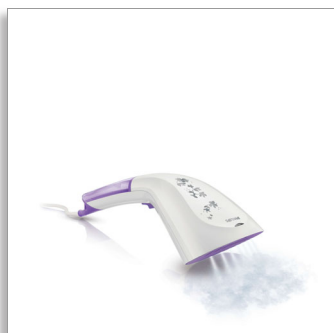

Philips Steam&Go
Aparat de călcat vertical
portabil pentru haine

1200 W

Abur la cerere
Perie
Husă de depozitare

GC320/55

Îndepărtare rapidă a cutelor cu puterea aburului

Ideal pentru hainele delicate și călătorii

Acest aparat de călcat vertical portabil cu abur este ideal pentru retușuri de ultim moment și articolele dificil de călcat. Rapid și simplu de utilizat, acesta este suplimentul perfect la fierul de călcat.

Util. ușoară

- Sigur de utilizat pe țesături delicate, cum este mătasea
- Nu este nevoie de masă de călcat
- Rezervor de apă detașabil pentru umplere ușoară
- Design ergonomic pentru folosire manuală
- Husă de depozitare exclusivă pentru depozitare ușoară
- Durată scurtă de încălzire

PHILIPS

Repere

Nu este nevoie de masă de călcat

Folosind acest aparat de călcat cu abur nu ai nevoie de masă de călcat, ceea ce face călcatul simplu.

Abur continuu automat

Pompa electrică furnizează abur continuu pentru îndepărtarea rapidă și ușoară a cutoanelor.