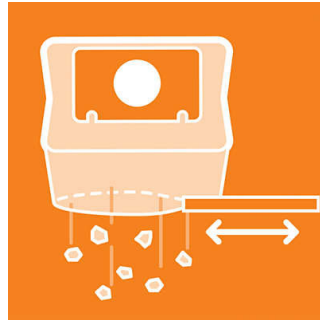

Boquilla para pisos duros

Ideal para limpiar superficies duras, recoge fácilmente el cabello y los residuos.

Boquilla pequeña y boquilla para espacios estrechos

La boquilla pequeña y la boquilla para espacios estrechos lo ayudan a limpiar los muebles y las superficies delicadas.

Liviana y compacta

Puede transportar y girar fácilmente la aspiradora durante la limpieza gracias a que es liviana y de tamaño pequeño.

Tamaño pequeño

Gracias a su tamaño pequeño, el aparato puede guardarse fácilmente y ahorrar espacio valioso.

Bolsa reutilizable para polvo

La bolsa para polvo es lavable y reutilizable, por lo que no tendrá que preocuparse de comprar repuestos.

Configuración de potencia variable

La configuración de potencia variable le permite seleccionar el nivel de succión según el tipo de superficie que se aspira.

Diseño

- Color: Rojo cereza

Facilidad de uso

- Radio de acción: 6 m
- Acoplamiento del tubo: Cónico
- Longitud del cable: 4 m
- Asa de transporte: Parte superior
- Tipo de tubo: Tubo plástico de 2 piezas
- Control de potencia
- Mango: Mango ergonómico con control deslizante de aire
- Tipo de rueda: Plástico
- Ayuda para estacionar o almacenar: Vertical y horizontal