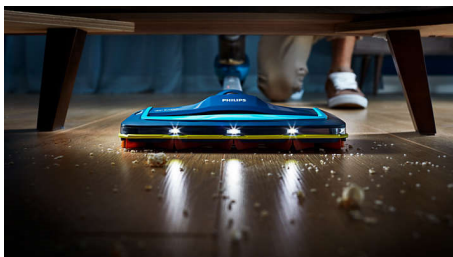

Philips SpeedPro
Aspirador vertical sem
cabo

Escova de sucção de 180°
18 V, até 30 min
2 em 1: aspirador e unidade
portátil
LED na escova

FC6723/01

Rápido. Alcance potente, até nos locais mais difíceis

O novo aspirador sem cabo SpeedPro proporciona uma limpeza rápida, com um alcance potente. Está equipado com a escova de sucção de 180° para uma recolha de sujidade precisa, mesmo nos locais mais difíceis – junto às paredes, aos móveis e nos cantos.

Fast clean, with powerful reach

- A escova com LED revela pó e sujidade ocultos
- Duas regulações de velocidade para se adaptar a diferentes tipos de chão e sujidade
- Recolhe até 98% do pó e da sujidade em cada passagem

PHILIPS

Aspirador vertical sem cabo
Escova de sucção de 180° 18 V, até 30 min, 2 em 1: aspirador e unidade portátil, LED na escova

FC6723/01

Destaques

Escova de sucção de 180°

A escova de sucção de 180° foi desenvolvida para uma recolha potente e precisa de até 98% do pó e sujidade em cada passagem, todos os tipos de chão, incluindo locais de difícil acesso.

Escova com LED

O pó, o cotão, os cabelos e as migalhas são fáceis de identificar e capturar devido à luzes LED na escova SpeedPro. Os LED na escova revelam o pó e sujidade ocultos, em movimento.

Dois níveis de velocidade