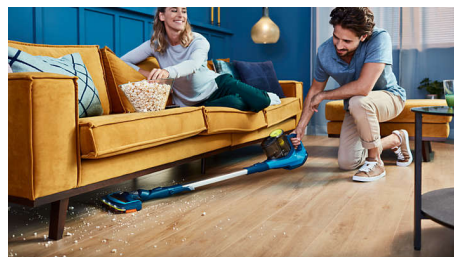

Alcance todas as zonas com rapidez

O SpeedPro é flexível e fácil de manobrar. O recipiente do pó encontra-se na parte superior, permitindo utilizar o aspirador num

ângulo inferior e completamente na horizontal para limpar por baixo de mobília baixa.