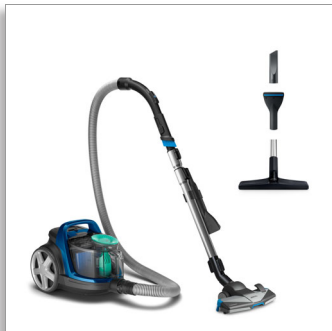

Philips 5000 Series
Aspirator fără sac

900 W

PowerCyclone 7
Filtru antialergic H13
Cap de aspirare TriActive+

FC9552/09

Putere de aspirare cu 50% mai mare

Captează praful fin în proporție de peste 99,9 %*

Aspiratorul Philips fără sac seria 5000 asigură o curățare profundă cu efort minim mulțumită tehnologiei PowerCyclone 7 și capului de aspirare TriActive+, ce realizează 3 acțiuni de curățare optimizate dintr-o singură mișcare.