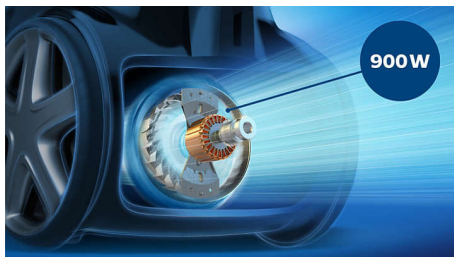

Performanță superioară

- PowerCyclone 7 menține o putere mare de aspirare mai mult timp
- Aspirare de 99,9 % a prafului** pentru rezultate de curățare superioare
- Motor de 900 W pentru putere de aspirare ridicată
- Cap de aspirare TriActive+ pentru performanță ridicată pe toate pardoselile
- Sistemul filtrului Allergy H13 captează > 99,9% din praful fin
- Funcție de control al energiei pentru reglarea puterii de aspirare

PHILIPS

Repere

Motor de 900 W cu eficiență ridicată

Motorul de 900 W de înaltă eficiență cu turație de peste 50.000 RPM, generează o putere de aspirare ridicată, pentru o curățare în profunzime, de fiecare dată. Înregistrează-te pe Philips.com în termen de 3 luni de la achiziție pentru a primi o garanție gratuită de 5 ani pentru motor.

Aspiră 99,9 % din praf**

Capul de aspirare TriActive+ și puterea de aspirare constant ridicată asigură aspirarea prafului fin în proporție de 99,9 %**.

Tehnologie PowerCyclone 7

Tehnologia PowerCyclone 7 dispune de un design aerodinamic pentru a reduce la minimum rezistența la aer și a asigura putere de aspirare ridicată, în mod constant. Debitul de aer extrem de accelerat din incinta cilindrică și lamelele de evacuare unice îndepărtează eficient praful din aer.