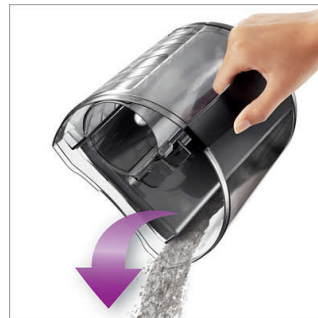

Duză TriActiveMax

Capul de aspirare TriActiveMax cu acțiuni de curățare 3 în 1 acoperă perfect podeaua pentru a maximiza colectarea prafului. 1) Deschide ușor covorul cu talpa specială, pentru a îndepărta praful până în profunzime. 2) Aspiră elemente mari cu orificiul mare din partea frontală. 3) Șterge praful și murdăria de pe mobilă și de pe pereți cu cele două perii laterale.

Cap aspirare podele dure DiamondFlex

Cap de aspirare ultrasubțire pentru suprafețe dure pentru manevrabilitate optimă și acces. Construcția extrem de subțire și posibilitatea de rotire la 180 de grade te ajută să ajungi cu ușurință în spații înguste și sub mobilă. Orificiul mare de la partea frontală aspiră elementele mai mari.

Compartiment pentru praful ușor de golit

Recipientul pentru praful este perfect conceput pentru eliminarea ușoară a prafului. Grație formei sale unice și suprafeței netede, praful este colectat într-o singură parte a recipientului și alunecă uniform în coșul de gunoi.

Filtru lavabil pe viață

Filtrul pentru spumă poate fi spălat cu ușurință sub robinet pentru performanță pe termen lung.

Design cu greutate redusă

Construcția ușoară de numai 5,5 kg îți oferă manevrabilitate optimă.