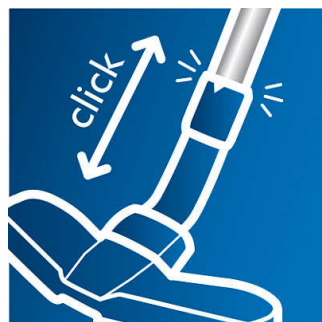

### Cuplaj SmartLock

Cuplajul Philips unic SmartLock permite capului de aspirare și tubului telescopic să se

conecteze și deconecteze ușor în timpul curățării. SmartLock îți permite să ajustezi tubul telescopic la lungimea preferată.