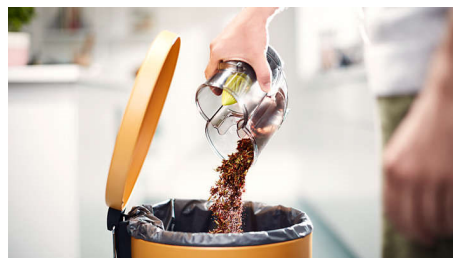

Golire igienică

Compartimentul pentru praf al aspiratorului poate fi scos și golit ușor și igienic, fără a provoca niciun nor de praf.