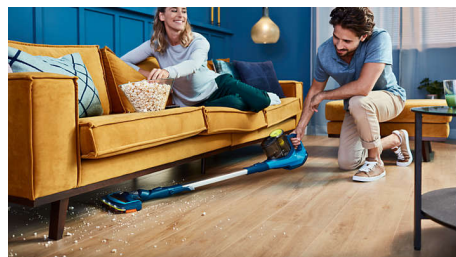

Alcance todas as zonas com rapidez

O SpeedPro é flexível e fácil de manobrar. O recipiente do pó encontra-se na parte superior, permitindo utilizar o aspirador num ângulo inferior e completamente na horizontal para limpar por baixo de mobília baixa.