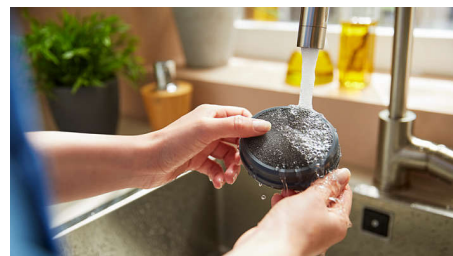

### Filtro lavável

O sistema de filtragem recolhe até 99% dos esporos de mofo e pólen, devolvendo ar limpo ao motor, garantindo uma velocidade do ar elevada e um desempenho mais duradouro.