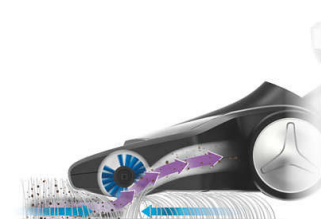

Flexibilitate maximă

PowerPro Duo este proiectat să ajungă oriunde, pentru a putea curăța ușor sub canapea, sub pat sau sub masă, fără efort.