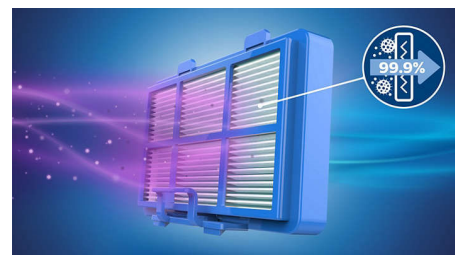

Filtru Allergy H13

Sistemul filtrului Allergy H13 captează > 99,9% din particulele de praf fin, inclusiv polen, păr de animale de casă și acarieni, fiind ideal pentru cei ce suferă de alergii. Nivelul de filtrare este echivalent cu HEPA 13**.