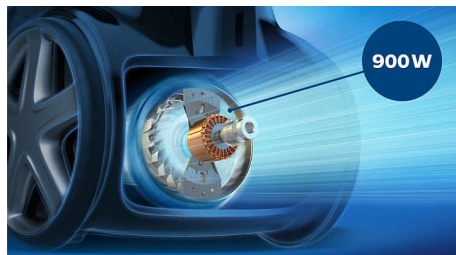

Repere

Motor de 900 W cu eficiență ridicată

Motorul de 900 W de înaltă eficiență cu turație de peste 50.000 RPM, generează o putere de aspirare ridicată, pentru o curățare în profunzime, de fiecare dată. Înregistrează-te pe Philips.com în termen de 3 luni de la achiziție pentru a primi o garanție gratuită de 5 ani pentru motor.