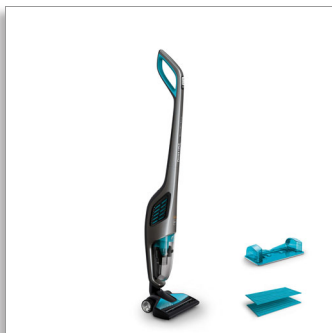

Philips PowerPro Aqua
Aspirador vertical

2 em 1
Aspirar e lavar
18 V

FC6402/01

Aspira e lava num só passagem

Sempre à mão para limpar rapidamente a sujidade diária

O novo Philips PowerPro Aqua é um aspirador sem fios potente que também limpa com água. Combina a aspiração e a lavagem para limpar a sujidade diária mais rapidamente. Sistema de lavagem de encaixe/desencaixe fácil para aspirar apenas ou aspirar e lavar numa só passagem!

Sempre à mão e prático para utilização diária

- A escova motorizada remove cuidadosamente pêlos de animais domésticos
- Limpeza sem fios: liberdade para limpar em qualquer local
- Potente bateria de iões de lítio de 18 V para um tempo de funcionamento longo
- Sem saco: esvaziamento do recipiente do pó num só passo
- Sistema de lavagem de encaixe/desencaixe instantâneo para limpeza a húmido
- Fácil de manobrabilidade e peso leve para fácil manuseamento
- Adequado para utilização em todos os tipos de piso
- Filtro em espuma lavável para um desempenho duradouro

otimizado recolhem toda a sujidade e cotão numa só passagem

Filtro de 3 camadas

O filtro lavável de 3 camadas pode reter >90% dos alérgenos como pólen, pelo de animais e pó, para obter um ar limpo.

Potente bateria de iões de lítio

Bateria potente de iões de lítio de 18 V para autonomia de funcionamento de 40 minutos sem fios. Agora, o cabo deixou de ser uma barreira e pode limpar facilmente as diferentes divisões sem incómodos.