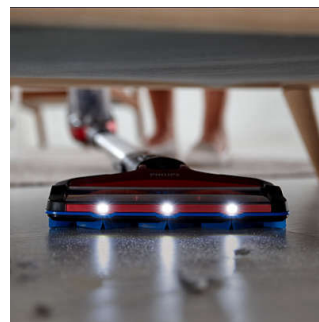

Escova com LED

O pó, o algodão, os cabelos e as migalhas são fáceis de identificar e eliminar com as luzes LED na escova SpeedPro Max. A escova com LED revela até a sujidade mais escondida.