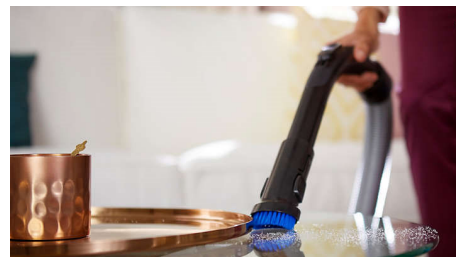

Perie integrată

Peria anti-praf este integrată direct în mânerul aspiratorului, fiind astfel mereu gata de utilizare pentru mobilă, suprafețele plate și tapițerie.