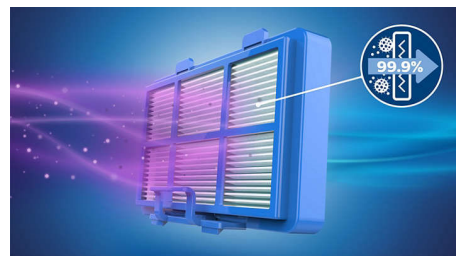

Filtru Allergy H13

Sistemul de filtrare cu etanșare perfectă captează >99,9% dintre particulele de praful fin – inclusiv polen, păr de animale și acarieni – pentru persoanele care suferă de alergii și pentru oricine își dorește un nivel mai ridicat de igienă. Nivelul de filtrare este echivalent cu HEPA 13**.