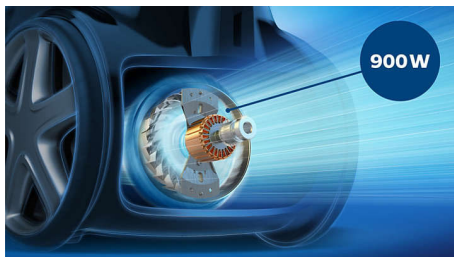

Repere

Motor de 900 W cu eficiență ridicată

Motorul de 900 W de înaltă eficiență furnizează o putere de aspirare ridicată, pentru o curățare temeinică.