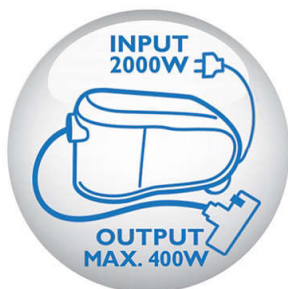

Repere

Motor de 2000 Wați

Acest aspirator are un motor de 2000 Wați care generează o putere max. de aspirare de 400 Wați pentru perfecțiunea curățării.