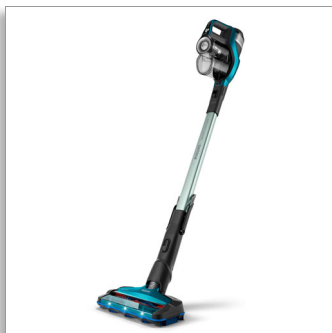

Philips SpeedPro Max Aqua
Aspirador vertical sem
cabo

Escova de sucção de 360°
25,2 V, até 75 minutos de
autonomia
3 em 1: aspirador, esfregona e
portátil
Acessórios integrados

FC6903/01

O aspirador sem fios mais rápido* com limpeza 3 em 1

Termine as limpezas mais rapidamente com o nosso aspirador sem fios 3 em 1. A potente escova de sucção de 360° recolhe o pó e a sujidade de todos os lados mais rapidamente. Do pavimento às carpetes, faça com que todos os seus movimentos sejam importantes. O sistema único de aspirador e esfregona elimina vários tipos de sujidade de uma só vez.

Unrivalled speed

- A escova com LED revela pó e sujidade
- Até 75 minutos* de limpeza potente com bateria de iões de lítio de 25,2 V
- A escova de sucção de 360° recolhe o pó e a sujidade mais rapidamente