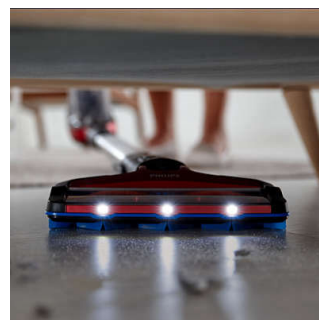

Escova com LED

O pó, o algodão, os cabelos e as migalhas são fáceis de identificar e eliminar com as luzes LED na escova SpeedPro Max. A escova com LED revela até a sujidade mais escondida.