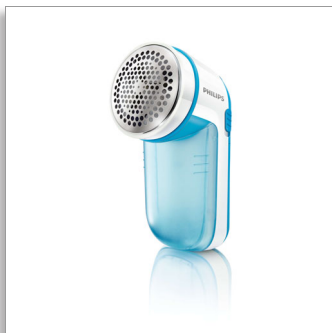

Philips
Aparat de curățat scame

Îndepărtează scamele

Potrivit pentru toate tipurile de haine
2 baterii AA Philips incluse

GC026/00

Aparat de curățat scame

Revigorează-ți vechile haine instantaneu

Aparatul de curățat scame Philips îți permite să îndepește ușor și rapid scamele de pe orice articol de îmbrăcăminte. Toate hainele tale, indiferent că este vorba de un pulover sau o pătură, vor arăta din nou ca noi!

Util. ușoară

- Recipientul pentru scame este ușor de scos și golit

Util. ușoară

- 2 baterii Philips AA sunt incluse în ambalaj
- Peria de curățat te ajută să cureți aparatul după fiecare utilizare

Îndepărtare a scamelor rapidă și eficientă

- Orificii de 3 dimensiuni în sită pentru a îndepărta scamele de orice dimensiune
- Capac cu înălțime reglabilă pentru cele mai delicate haine
- Lamă lată pentru acoperirea unei suprafețe mari la o singură trecere

Îndepărtare a scamelor rapidă și eficientă

- Rotire a lamei de până la 8800 rotații/min pentru îndepărtare eficientă

PHILIPS

Repere

Lamă lată

Suprafața lată a lamei asigură acoperirea simultană a unei zone mai mari a articolelor vestimentare, fiind necesare mai puține mișcări pentru a-ți face îmbrăcămintea să arate ca nouă din nou