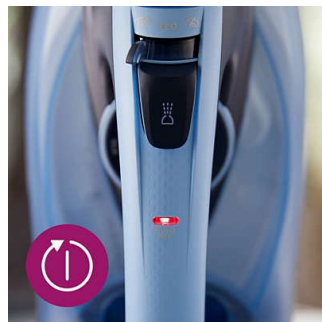

Oprire automată de siguranță

Fierul de călcat se oprește automat când nu îl mai folosești. În poziție verticală, se va opri automat după 8 minute. În poziție orizontală, se va opri după 30 de secunde dacă rămâne nemișcat.