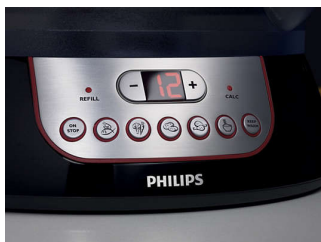

Intervale de timp presetate optime

Gătirea la aburi este o artă delicată, de aceea Aparatul de gătit la aburi de la Philips are o gamă largă de intervale de timp presetate, care opresc automat aburul odată ce perioada setată a fost atinsă. Aceasta te va ajuta să gătești o varietate largă de alimente - inclusiv orez, ouă, legume, pui și pește - obținând rezultate culinare care rețin toate aromele și vitaminele.