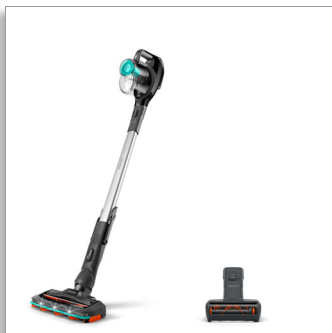

Philips SpeedPro
Aspirador vertical sem
cabo

Escova de sucção de 180°
21,6 V, até 40 min
2 em 1: aspirador e unidade
portátil
Miniescova turbo

FC6726/01

Rápido. Alcance potente, até nos locais mais difíceis

O novo aspirador sem cabo SpeedPro proporciona uma limpeza rápida, com um alcance potente. Está equipado com a escova de sucção de 180° para uma recolha de sujidade precisa, mesmo nos locais mais difíceis – junto às paredes, aos móveis e nos cantos.

Fast clean, with powerful reach

- A escova com LED revela pó e sujidade ocultos
- Duas regulações de velocidade para se adaptar a diferentes tipos de chão e sujidade
- Recolhe até 98% do pó e da sujidade em cada passagem

Escova com LED

O pó, o cotão, os cabelos e as migalhas são fáceis de identificar e capturar devido à luzes LED na escova SpeedPro. Os LED na escova revelam o pó e sujidade ocultos, em movimento.

Até 40 minutos de autonomia