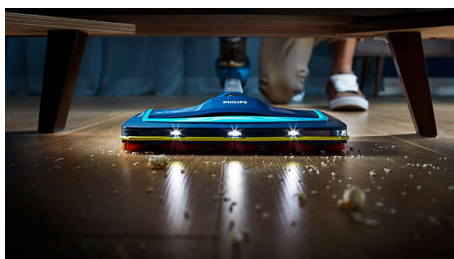

O novo aspirador sem cabo SpeedPro proporciona uma limpeza rápida, com um alcance potente. Está equipado com a escova de sucção de 180° para uma recolha de sujidade precisa, mesmo nos locais mais difíceis – junto às paredes, aos móveis e nos cantos.

Fast clean, with powerful reach

- A escova com LED revela pó e sujidade ocultos
- Duas regulações de velocidade para se adaptar a diferentes tipos de chão e sujidade
- Recolhe até 98% do pó e da sujidade em cada passagem

PHILIPS

Aspirador vertical sem cabo

Escova de sucção de 180° 21,6 V, até 40 min, 2 em 1: aspirador e unidade portátil, Miniescova turbo

FC6726/01

Destaques

Escova de sucção de 180°

A escova de sucção de 180° foi desenvolvida para uma recolha potente e precisa de até 98% do pó e sujidade em cada passagem, todos os tipos de chão, incluindo locais de difícil acesso.

Escova com LED

O pó, o cotão, os cabelos e as migalhas são fáceis de identificar e capturar devido à luzes LED na escova SpeedPro. Os LED na escova revelam o pó e sujidade ocultos, em movimento.

Até 40 minutos de autonomia