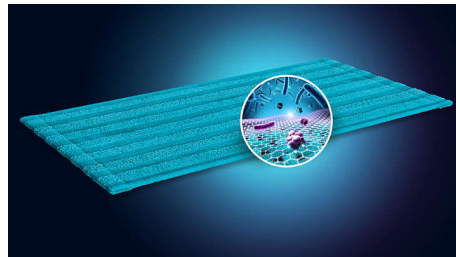

Antybakteryjna ściereczka z mikrofibry

Antybakteryjna ściereczka z mikrofibry jest pokryta powłoką Always Clean, która chroni ściereczkę przed bakteriami po każdym czyszczeniu. W zestawie znajdują się 2 ściereczki.