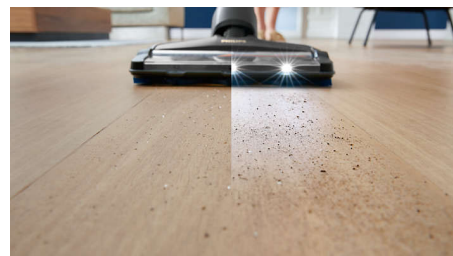

Wychwytyj do 99,7% zanieczyszczeń*

Nasadka 360° wychwytuje do 99,7% kurzu i brudu przy każdym ruchu*.

Wskaźniki LED

Nasadka jest wyposażona w podświetlenie LED, które oświetla podłogę podczas odkurzania i ujawnia trudne do wykrycia lub wcześniej niewidoczne zabrudzenia. Dzięki temu kurz, kłaczki kurzu, włosy i okruszki można łatwo dostrzec nawet pod meblami lub w miejscach, gdzie potrzebne jest dodatkowe światło.