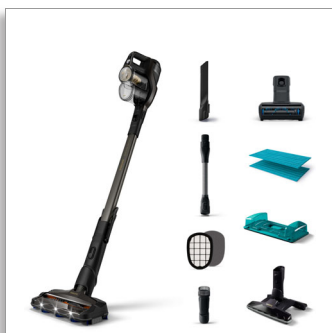

Philips 8000 Series Aqua Plus
Odkurzacz
beprzewodowy

Technologia PowerCyclone 10
25,2 V, czas pracy do 80 min*
3 w 1: odkurzacz, mop, odkurzacz
ręczny
Wychwytuje do 99,7% brudu*

XC8349/01

Usuwa więcej niż tylko kurz

Odkurzaj i myj podłogę jednocześnie z mocą podwójnego ssania

Beprzewodowy odkurzacz Philips Aqua Plus z serii 8000 jest wyposażony w wyjątkową nasadkę Aqua Plus, która umożliwi usuwanie różnych rodzajów brudu jednocześnie, od kurzu po lepkie plamy, z mocą podwójnego zasysania. Ponadto oddzielna nasadka 360° tylko do odkurzania, odkurzacz ręczny oraz dodatkowe nasadki zapewniają maksymalizację wykorzystania urządzenia.

Kompleksowe sprzątanie domu z maksymalną mocą

- Nasadka 360° zasysa do 99,7% kurzu i brudu*
- Podświetlenie LED ujawnia nawet najdrobniejszy kurz
- Najwydajniejszy tryb Turbo, ponad 125 m² po jednym ładowaniu
- Czas pracy do 80 min* dzięki akumulatorom litowo-jonowym 25,2 V
- Nasadka 360° odkurza zanieczyszczenia ze wszystkich stron

Sprzątanie z mocą podwójnego zasysania

Nasadka automatycznie dostosowuje ssanie, gdy potrzebne jest zwiększenie wydajności, wykorzystując podwójne kanały ssania — jeden z przodu, drugi z tyłu. Oba kanały ssania mają zygzakowaty kształt i wyjątkowy, opatentowany układ rozpraszania wody, który zapewnia maksymalną wydajność.