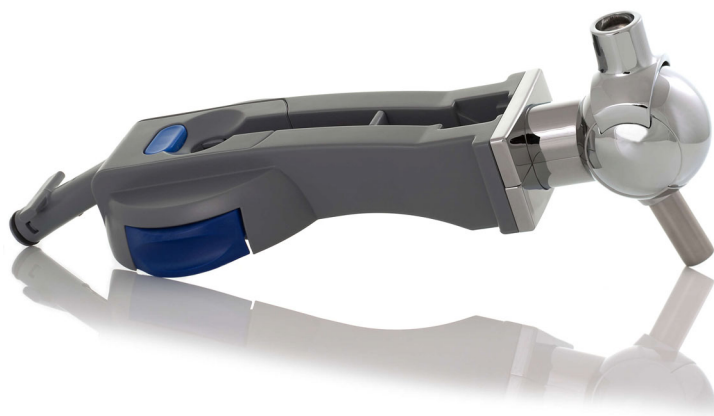

Philips
Kran do piwa firmy Philips

HD5038

Podłączanie kranika i baryłki

Sprawdź informacje dotyczące zgodności

Czy lubisz pić własne piwo w domu, na przykład podczas imprezy? Ten kran do piwa firmy Philips łączy kranik i baryłkę. To niezbędne narzędzie!

Łatwość użycia części zamiennych Philips

- Łatwe odnowienie produktu dzięki oryginalnym częściom firmy Philips

PHILIPS

Dane techniczne

Część zamienna

- Do modelu:: HD3620/25

- Pasuje do produktów: HD3620/22, HD3610/52, HD3620/20, HD3620/21, HD3610/50