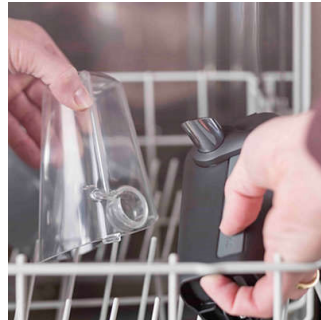

Vaatwasmachinebestendig

Voor uw gemak kunt u de LatteGo in de vaatwasmachine afwassen. Zo bespaart u tijd en bent u verzekerd van een hygiënische reiniging.