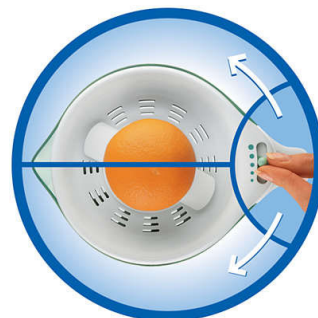

- Mīkstuma siets

PHILIPS

Citrusaugļu spiede
0,6 l 25 W, Mīkstuma siets, Aut. rot. virz. maiņa

Specifikācijas

Dizaina specifikācijas

- Krāsa(s): Spoži balts ar oranžiem akcentiem
- Krūzes materiāls: SAN
- Materiāls, izņemot trauku: PP

Tehniskā specifikācija

- Vada garums: 1,2 m
- Spriegums: 220–240 V

- Strāvas padeve: 25 W
- Frekvence: 50/60 Hz
- Mērtrauks: 0,6 l

Vispārējās specifikācijas

- Neslidoša pamatne
- Iebūvēta vada glabātuve
- Mīkstuma siets

HR2744/80

Izceltie produkti

Mīkstuma siets

Viendabīgai sulai vai sulai ar mīkstumu.

Kompakts dizains

Pateicoties kompaktajai konstrukcijai, ierīci var viegli uzglabāt nelielās vietās.

Vada glabātuve

Vada glabātuve