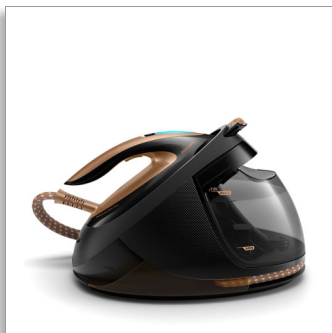

Philips PerfectCare Elite Plus
Żelazko z generatorem pary

Silne uderzenie pary do 650 g

Odłączany zbiornik wody o poj. 1,8 l

Technologia OptimalTemp
Automatyczny cichy strumień pary

GC9685/80

Najszybsze i najwydajniejsze żelazko* stało się inteligentniejsze

Inteligentna automatyczna regulacja pary

PerfectCare Elite Plus to najpotężniejszy i najszybszy generator pary na świecie. Dzięki wyjątkowej lekkości i inteligentnej automatycznej regulacji pary jest niezwykle wygodny w użyciu. Nie wymaga regulacji temperatury i nie przypala tkanin.

- Łatwy w obsłudze system usuwania kamienia zapewnia długotrwałą wydajność
- Inteligentna automatyczna regulacja pary ułatwiająca i przyspieszająca prasowanie
- Silny strumień pary zapewniający skuteczne usuwanie zagnieceń
- Oszczędność energii dzięki trybowi ECO
- Stopa żelazka T-ionicGlide, doskonały poślizg i trwałość