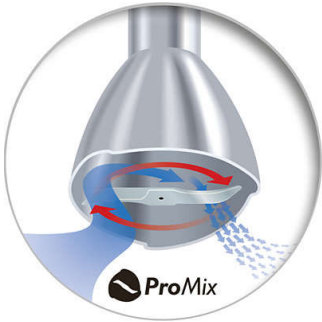

PHILIPS

Ручний блендер

700 Вт, ProMix, металева ніжка Регульована швидкість та режим "турбо", Два вінчики, подрібнювач, мірний стакан

Основні особливості

Технологія змішування ProMix

Технологія Philips ProMix, яку було розроблено спільно з престижним Університетом Штутгарту, є унікальною прогресивною технологією, в якій використовується особлива трикутна форма для створення оптимального потоку та максимальної ефективності для швидшого та рівномірнішого змішування.