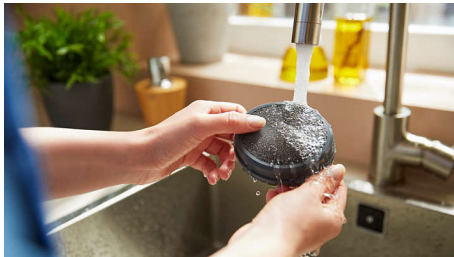

可水洗濾網

過濾系統可吸走多達 99% 花粉和霉菌孢子，將潔淨的空氣送回摩打，確保產生超高風速和性能更持久。