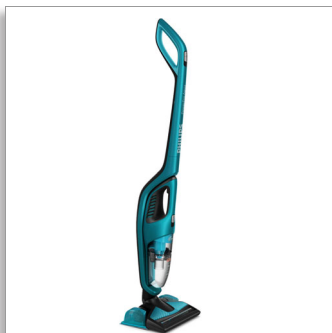

Philips PowerPro Aqua
Bezprzewodowy
odkurzacz myjący 3w1 z
odkurz. ręcznym

Akumulator litowo-jonowy 18 V

Wbudowany odkurzacz ręczny
System czyszczenia na mokro
Nasadka TriActive Turbo

FC6404/01

Odkurza i myje za jednym pociągnięciem

Zawsze pod ręką, aby szybko usunąć codzienne zabrudzenia

Bezprzewodowy odkurzacz PowerPro Aqua 3 w 1 z akumulatorem litowo-jonowym to wszechstronne urządzenie, które pozwala uporać się z codziennym bałaganem. Kryje w sobie bezworkowy odkurzacz pionowy do wszystkich podłóg, odkurzacz ręczny do kanap, krzeseł czy narożników, a także system czyszczenia na mokro do usuwania zaschniętych plam.

Odkurzacz ręczny do mebli i trudno dostępnych miejsc

Nasadka TriActive Turbo

Nasadka TriActive Turbo zapewnia dużą skuteczność odkurzania twardych podłóg i dywanów. Zmechanizowana szczotka i zoptymalizowany przepływ powietrza zapewniają wyłapywanie wszelkich zabrudzeń i kłaczków za jednym pociągnięciem.