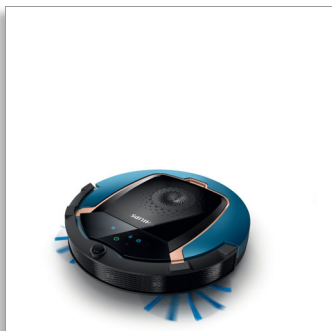

Philips SmartPro Active Saugroboter

Dreistufiges Reinigungssystem

90 Minuten Betriebszeit
Aufsteckbarer Wischmopp
Besonders große TriActive-Düse

FC8812/01

Gründliche und fortschrittliche Reinigung – jetzt 2 x schneller*

Mit TriActive XL-Düse und dreistufigem Reinigungssystem

Der Philips SmartPro Active Saugroboter reinigt zweimal schneller dank der Kombination aus bürstenloser TriActive XL-Düse, starker Saugleistung und dreistufigem Reinigungssystem mit Trockenwischfunktion.

PHILIPS

Saugroboter

Dreistufiges Reinigungssystem 90 Minuten Betriebszeit, Aufsteckbarer Wischmopp, Besonders große TriActive-Düse

Besonderheiten

Infrarotsensoren

Der neue Philips Saugroboter verfügt über 6 Infrarotsensoren für die Erkennung und Vermeidung von Hindernissen wie Wänden, Lampen oder Kabeln, sodass Ihre Böden sorgfältig gereinigt werden. Jetzt können Sie ein sauberes Zuhause ohne Störungen genießen.

Saugroboter

Dreistufiges Reinigungssystem 90 Minuten Betriebszeit, Aufsteckbarer Wischmopp, Besonders große TriActive-Düse

FC8812/01

Daten

Designspezifikationen

- Dekoring: Helles Kupfer, Satin

Gewicht und Abmessungen