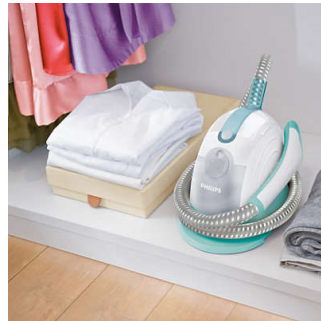

方便使用

蒸氣掛熨機的輕便易攜設計，方便您攜帶和儲藏，使用非常容易。