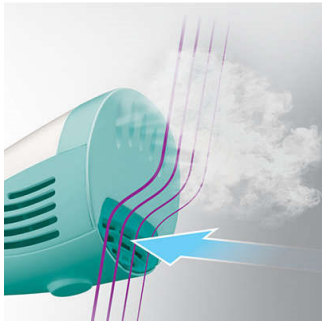

Philips ActiveTouch
蒸氣掛熨機

1500 瓦
抽吸功能

GC550/28

特別的抽吸功能

輕鬆達至最佳的效果

這款蒸氣掛熨機的蒸氣噴嘴備有特別的抽吸功能，能輕鬆、快速去除衣物上的綳褶，十分便利。

方便使用

- 方便使用
- 無需熨衣板

特別的抽吸功能

- 更有效熨平綳摺
- 不費吹灰之力
- 自動拉直功能

Quick crease removal

- 持續輸出強力蒸氣

安全熨平所有衣物

- 安全用於精緻布料，如絲綢

PHILIPS

產品特點

自動拉直功能

掛熨機機頭備有自動拉直功能，在熨衣時會主動拉直衣物，令效果更理想。

更有效熨平綳摺

掛熨機機頭備有自動拉直功能，能拉近衣物與蒸汽噴射的距離，加強蒸汽滲透並皺摺撫平效果。

不費吹灰之力

掛熨機機頭備有自動拉直功能，能拉近衣物與蒸汽噴射的距離，令打理更輕鬆。

持續輸出強力蒸氣

蒸氣噴嘴噴射出持續的強力蒸氣，只需幾下便可去除綳摺。

方便使用

蒸氣掛熨機的輕便易攜設計，方便您攜帶和儲藏，使用非常容易。

無需熨衣板

使用掛熨機後，您便無需熨衫板了，讓您的熨燙工作更加放心無憂。

即使是精緻如絲綢的衣物

掛熨機可安全用於所有衣物，是熨平精緻布料（如絲綢）的首選。

規格

技術規格