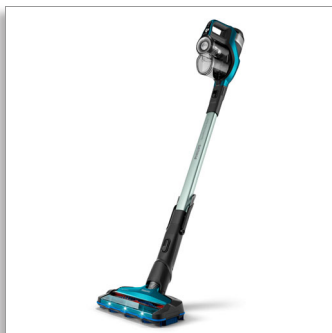

Philips SpeedPro Max Aqua  
Odkurzacz  
beprzewodowy 3w1 z  
funkcją mycia  
Funkcja mycia z systemem

AquaBoost

25,2V, do 75min pracy bez  
ładowania

Odkurzacz ręczny

Nasadka z podświetleniem LED

FC6903/01

### 3 w 1

Szybciej uporać się ze sprzątaniem dzięki naszemu bezprzewodowemu odkurzaczowi 3 w 1. Nasadka zasysająca 360° o dużej mocy szybciej wylapuje kurz i brud ze wszystkich stron. Odkurzaj twarde podłogi i dywany — liczy się każdy ruch. Wyjątkowy system do odkurzania i mycia umożliwia jednocześnie usuwanie wielu różnych typów zabrudzeń.

#### Unrivalled speed

- Nasadka z podświetleniem LED uwidacznia nawet ukryty kurz i inne zabrudzenia
- Akumulator litowo-jonowy 25,2 V pozwala na sprzątanie nawet przez 75 minut\*
- Nasadka zasysająca 360° szybciej wylapuje kurz i inne zabrudzenia