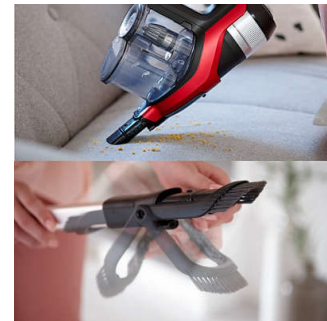

Zintegrowane akcesoria

Akcesoria są niezwykle proste w użyciu — wystarczy jedno kliknięcie. Dzięki odłączanemu odkurzaczowi ręcznemu SpeedPro Max to dwa urządzenia w jednym. Szczotka i szczelinówka jest zintegrowana z rurą, więc jest zawsze pod ręką.