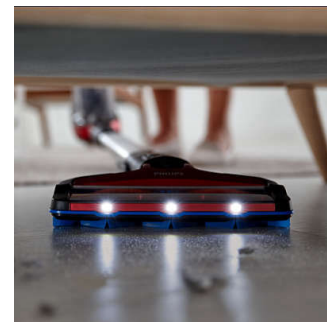

### Nasadka z podświetleniem LED

Kurz, kłaczki, włosy i okruchy łatwo zauważyć i usunąć dzięki podświetleniu LED, w które wyposażona jest nasadka zasysająca 360°. Nasadka z podświetleniem LED pozwala zlokalizować nawet ukryte zabrudzenia.