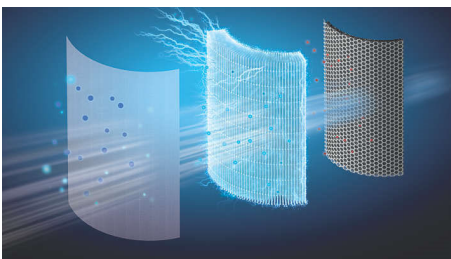

Besonderheiten

Der Originalfilter von Philips

Der Originalfilter von Philips wurde zusammen mit dem Gerät konzipiert. Dadurch ist die perfekte Passform garantiert, die für einen kontinuierlich reibungslosen Betrieb des Geräts sorgt.

Müelloser 3-in-1-Komfort

Der zylindrische 3-in-1-Filter enthält drei Filterschichten, damit Ihr Gerät eine gleichbleibend hohe Leistung bringt. (6) Die optimale Kombination aus unserem Aktivkohle-, HEPA- und Vorfilter entfernt Schadstoffe, Viren, Allergene und Bakterien