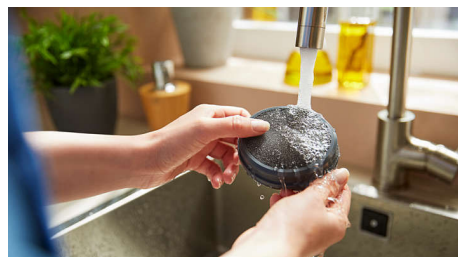

PowerBlade 旋風摩打可產生超高風速，吸扒吸力強大精確。

PowerCyclone 7

PowerCyclone 7 技術可立即將灰塵與空氣分離，維持強勁性能的時間更長。

可水洗濾網

過濾系統可吸走多達 99% 花粉和霉菌孢子，將潔淨的空氣送回摩打，確保產生超高風速和性能更持久。

快速清潔每個角落

SpeedPro 靈活輕巧，操作簡單。吸塵機的集塵筒置於頂部，因此吸塵時可使用更低角度甚至完全平放，以深入傢俬底部下面的罅隙。