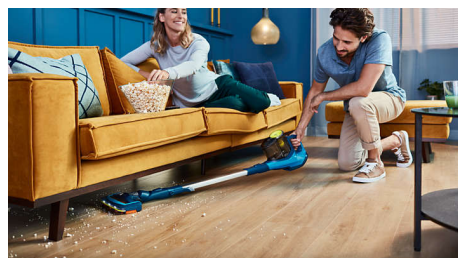

快速清潔每個角落

SpeedPro 靈活輕巧，操作簡單。吸塵機的集塵筒置於頂部，因此吸塵時可使用更低角度甚至完全平放，以深入傢俬底部下面的罅隙。