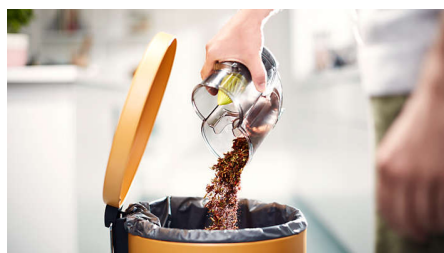

Higieniczne opróżnianie

Odkurzacz jest wyposażony w pojemnik na kurz, który można łatwo wyjmować i opróżniać w higieniczny sposób, nie powodując powstawania kłębow kurzu.