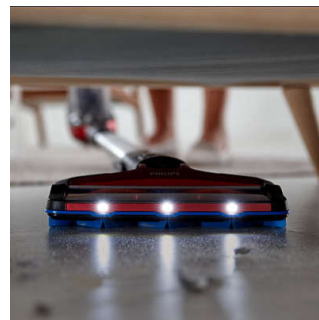

### Nasadka z podświetleniem LED

Kurz, kłaczki, włosy i okruchy łatwo zauważyć i usunąć dzięki podświetleniu LED, w które wyposażona jest nasadka zasysająca 360°. Nasadka z podświetleniem LED pozwala zlokalizować nawet ukryte zabrudzenia.