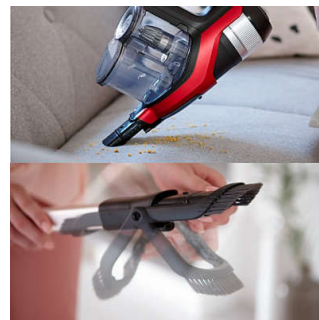

Zintegrowane akcesoria

Akcesoria są niezwykle proste w użyciu — wystarczy jedno kliknięcie. Dzięki odłączanemu odkurzaczowi ręcznemu SpeedPro Max to dwa urządzenia w jednym. Szczotka i szczelinówka jest zintegrowana z rurą, więc jest zawsze pod ręką.