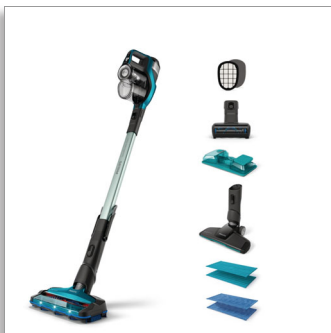

Philips SpeedPro Max Aqua  
Odkurzacz  
beprzewodowy 3w1 z  
funkcją mycia systemem

AquaBoost

25,2V; do 75 min pracy bez  
ładowania

Odkurzacz ręczny z mini  
turboszczotką

Nasadka z podświetleniem LED

### 3 w 1

Szybciej uporać się ze sprzątaniem dzięki naszemu bezprzewodowemu odkurzaczowi 3 w 1. Nasadka zasysająca 360° o dużej mocy szybciej wylapuje kurz i brud ze wszystkich stron. Odkurzaj twarde podłogi i dywany — liczy się każdy ruch. Wyjątkowy system do odkurzania i mycia umożliwia jednoczesne usuwanie wielu różnych typów zabrudzeń.

### Konstrukcja

- Kolor: Morski błękit