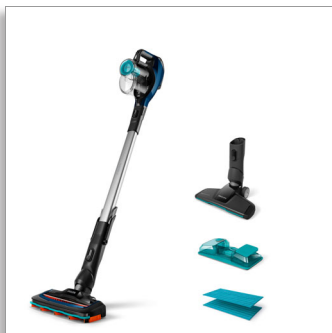

Philips SpeedPro Aqua
Odkurzacz
bezprowadowy

Nasadka zasysająca 180°

18 V, do 40 minut działania
3 w 1: odkurzacz, mop, odkurzacz
ręczny

FC6718/01

Szybkość. 3 w 1: odkurzacz, mop i odkurzacz ręczny

Bezprowadowy odkurzacz Philips Aqua 5000 umożliwia szybkie i dokładne odkurzanie, nawet trudno dostępnych miejsc. Jest wyposażony w nasadkę zasysającą 180° pozwalającą na precyzyjne zbieranie kurzu oraz wyjątkowy system do odkurzania i mycia.

Nasadka zasysająca 180° została zaprojektowana z myślą o precyzyjnym i skutecznym wychwytywaniu do 98% kurzu i brudu przy każdym ruchu, niezależnie od rodzaju podłogi, nawet w trudno dostępnych miejscach.

Szybkie dotarcie do trudno dostępnych zakamarków

Odkurzacz SpeedPro jest elastyczny i łatwo nim manewrować. Pojemnik na kurz znajduje się na górze urządzenia, co pozwala na utrzymywanie mniejszego kąta w stosunku do podłogi, a nawet odkurzanie w zupełnie płaskiej pozycji, aby dotrzeć do przestrzeni pod niskimi meblami.