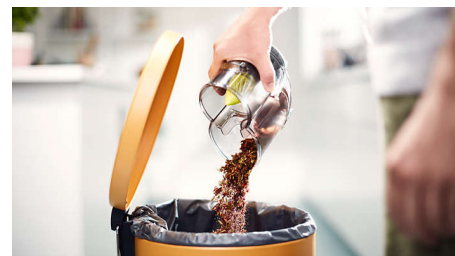

Higieniczne opróżnianie

Odkurzacz jest wyposażony w pojemnik na kurz, który można łatwo wyjmować i opróżniać w higieniczny sposób, nie powodując powstawania kłębow kurzu.