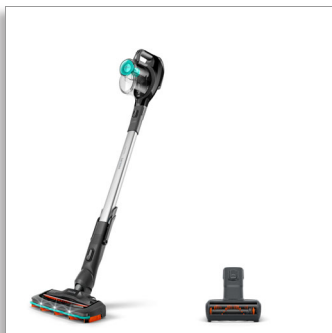

Philips SpeedPro
kabelloser Staubsauger

180-Grad-Saugdüse

21,6V, bis zu 40 Min.
2-in-1: Staubsauger und
Handstaubsauger
Mini-Turbo-Saugbürste

FC6726/01

Schnell. Leistungsstark, sogar an den schwierigen Stellen

Der neue kabellose SpeedPro Staubsauger bietet eine schnelle Reinigung mit großer Reichweite. Er ist mit einer 180-Grad-Saugdüse für präzise Schmutzaufnahme ausgestattet, die sogar an schwierigen Stellen an Wänden, Möbeln und in Ecken reichen kann.

Fast clean, with powerful reach

- LEDs in der Düse zeigen versteckten Staub und Schmutz
- Zwei Geschwindigkeitsstufen für verschiedene Böden und Schmutzarten
- Erfasst bis zu 98 % Staub und Schmutz mit jedem Zug

LED-Düse

Staub, Fussel, Haare und Krümel sind dank der LED-Leuchten in der SpeedPro-Düse leicht zu erkennen und aufzunehmen. LEDs in der Düse machen versteckten Staub und Schmutz direkt beim Saugen sichtbar.