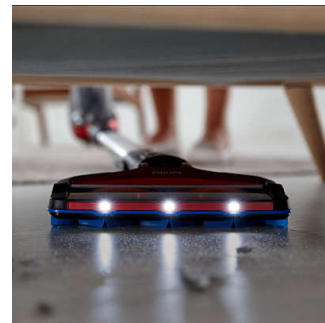

360°-Saugdüse (geprüft und generalüberholt)

Der revolutionäre SpeedPro Max mit 360°-Saugdüse nimmt mit jedem Zug mehr Schmutz auf, vorwärts und rückwärts – selbst an Wänden und Möbeln. Reinigen Sie mehr in kürzerer Zeit, sowohl auf harten Böden als auch auf Teppichen.

Das Zubehör lässt sich ganz einfach aufstecken. Dank des abnehmbaren Handstücks ist der SpeedPro Max Handstaubsauger und ein kabelloser Akku-Staubsauger zugleich. Das Bürstenzubehör ist in das Saugrohr integriert, damit Sie es immer griffbereit haben.

Schnellere Reichweite überall

Der SpeedPro Max ist flexibel und leicht zu manövrieren. Der Staubbehälter befindet sich an der Oberseite, wodurch ein kleinerer Winkel ermöglicht wird. Er lässt sich sogar ganz flach auf dem Boden führen, um selbst unter niedrigen Möbeln zu reinigen.

360-Grad-Saugdüse

360-Grad-Saugdüse erfasst Staub und Schmutz schneller mit jedem Zug, selbst rückwärts und von den Seiten, sodass Sie mit jedem Zug effizient reinigen.

LED-Düse

Staub, Fusseln, Haare und Krümel sind mit der LED-Beleuchtung der SpeedPro Max Düse leicht zu erkennen und zu beseitigen. Die LED-Düse zeigt sogar versteckten Schmutz.