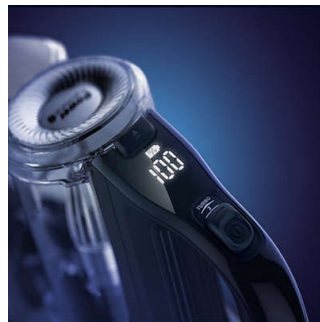

PHILIPS

kabelloser Staubsauger (generalüberholt)

FC6823/01R1

360-Grad-Saugdüse 25,2 V, bis zu 65 Minuten Betriebszeit, 2-in-1: Staubsauger und Handstaubsauger, Tur-

Besonderheiten

Bis zu 65 Minuten Akkulaufzeit

Das Zubehör lässt sich ganz einfach aufstecken. Dank des abnehmbaren Handstücks ist der SpeedPro Max Handstaubsauger und ein kabelloser Akku-Staubsauger zugleich. Das Bürstenzubehör ist in das Saugrohr integriert, damit Sie es immer griffbereit haben.

Hygienisches Entleeren

Der Staubbehälter des Staubsaugers lässt sich einfach abnehmen und hygienisch ohne jegliche Staubwolken entleeren.

Smart Power Control

Das intelligente digitale Display zeigt die Geschwindigkeit und den Akkuverbrauch an und erinnert Sie rechtzeitig an die Reinigung des Filters.

360-Grad-Saugdüse

360-Grad-Saugdüse erfasst Staub und Schmutz schneller mit jedem Zug, selbst rückwärts und von den Seiten, sodass Sie mit jedem Zug effizient reinigen.

LED-Düse

Staub, Fusseln, Haare und Krümel sind mit der LED-Beleuchtung der SpeedPro Max Düse leicht zu erkennen und zu beseitigen. Die LED-Düse zeigt sogar versteckten Schmutz.