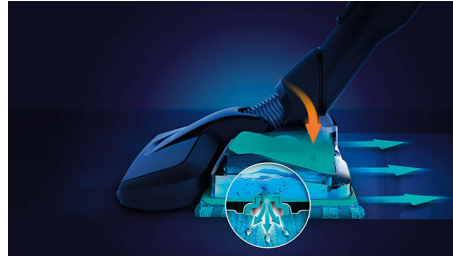

AquaBoost

AquaBoost-Modus zur schnelleren Reinigung von hartnäckigem Schmutz.