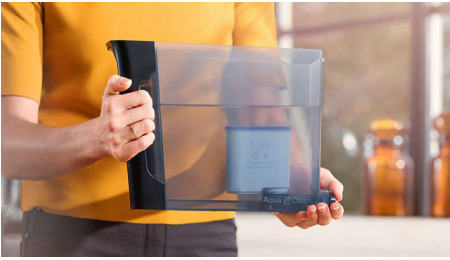

Besonderheiten

AquaClean Filter

Dank des Filterwechsels nach Aufforderung sparen Sie sich das Entkalken Ihres Geräts für die Zubereitung von bis zu 5.000 Tassen* Kaffee, während Sie sich jederzeit über klares und gereinigtes Wasser freuen können.