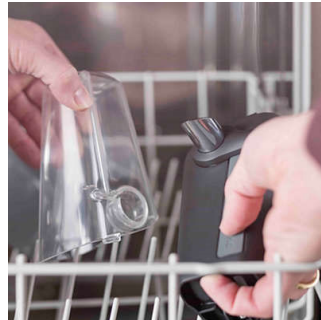

Spülmaschinenfest

Für besonders komfortables Reinigen ist das LatteGo Milchsystem spülmaschinenfest. Dies spart Zeit und garantiert eine hygienische Reinigung.