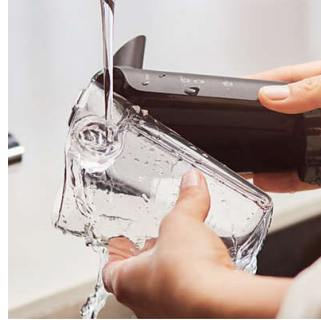

2-teiliges Milchsystem, keine Schläuche

Unser 2-teiliges Milchsystem kommt ganz ohne Schläuche oder versteckte Teile aus und lässt sich binnen weniger Sekunden unter fließendem Wasser reinigen.