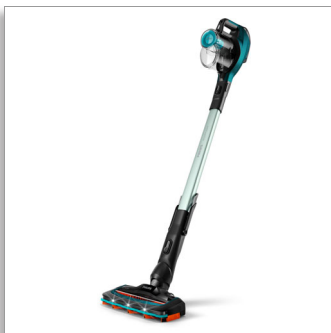

Philips SpeedPro Aqua  
kabelloser Staubsauger

### 180-Grad-Saugdüse

21,6 V, bis zu 50 Min.  
3-in-1: Hand-/Staubsauger und  
Wischer  
Mini-Turbo-Saugbürste

FC6729/01

## Schnell. 3-in-1: Staubsauger, Wischer und Handstaubsauger

Der neue kabellose SpeedPro Aqua Staubsauger sorgt für eine schnelle Reinigung mit großer Reichweite, sogar an schwer erreichbaren Stellen. Er ist mit einer 180-Grad-Saugdüse für eine präzise Schmutzaufnahme und einem einzigartigen Saug- und Wischsystem ausgestattet.

### Fast clean, with powerful reach

- LEDs in der Düse zeigen versteckten Staub und Schmutz
- Erfasst bis zu 98 % Staub und Schmutz mit jedem Zug