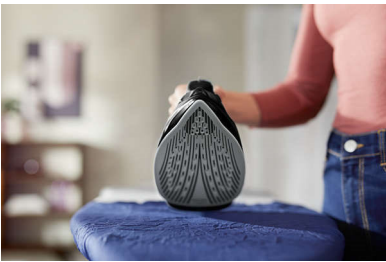

Konstanter Dampfstoß bis 45 g/Min

Kräftiger, gleichbleibender Dampfstoß, um Falten schneller zu entfernen

Dampfstoß von bis zu 200 g

Dringt tiefer in das Gewebe ein, um auch hartnäckige Falten zu entfernen.

SteamGlide Plus Bügelsohle

Unsere spezielle SteamGlide Plus-Bügelsohle gleitet sanft über alle Stoffe. Zudem ist sie antihaftbeschichtet, kratzfest und einfach zu reinigen.

Integrierter Calc-Clean-Regler

Bequemer Griff

Ein strukturierter Griff sorgt dafür, dass Sie komfortablen und ergonomischen Halt haben, damit Sie nicht vom Bügeleisen abrutschen.

Vertikaldampf

Dank der Vertikaldampffunktion können Sie Kleidungsstücke direkt am Kleiderbügel auffrischen und Falten aus hängenden Vorhängen entfernen. Kein Bügelbrett erforderlich.