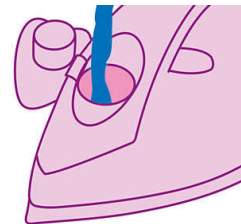

Dampfleistung von bis zu 40 g/Min.

40 g

Konstante Dampfleistung des Philips Dampfbügelisens von bis zu 40 g/Min. – die ideale Dampfmenge zum Glätten aller Falten.

Dampfstoß von bis zu 180 g

180 g boost

Die Dampfstoßfunktion kann zum vertikalen Bügeln und bei hartnäckigen Falten verwendet werden.

Leichte Befüllung

Sideways
opening

Seitlich zu öffnende Füllabdeckung

Dampfbügeleisen

40 g/Min. Dampfleist., 180 g Dampfstoß SteamGlide-Bügelsohle, Automatische Sicherheitsabschaltung, 2400 Watt

Daten

Entkalkung