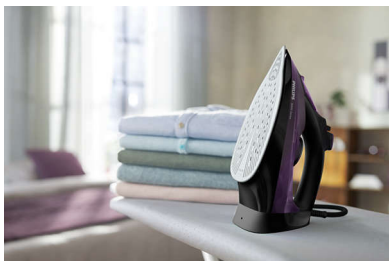

Dampstrygejern
2400 W effekt 45 g/min, konstant damp, 180 g dampskud, SteamGlide Plus

DST5030/80

Vigtigste nyheder

2400 W til hurtig opvarmning

Giver hurtig opvarmning og kraftfuld ydeevne.