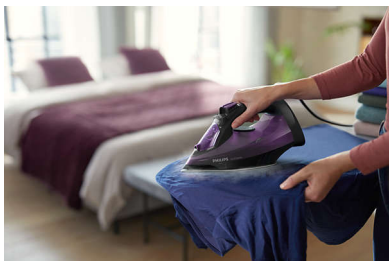

Ikke længere svinende dryp

Vores drypstop-system gør det nemt og pålideligt at stryge sart stoffer ved lave temperaturer. Der er ingen grund til at bekymre dig om vanddråber, der giver pletter.