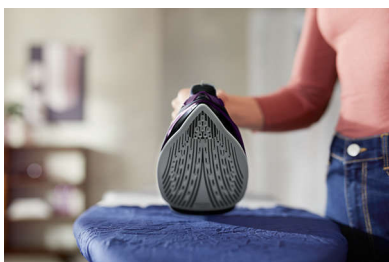

Trænger dybere ind i stoffet og fjerner nemt genstridige folder.

SteamGlide Plus-strygesål

Vores særlige SteamGlide Plus-strygesål glider ubesværet hen over alle tekstiler. Den er også slip-let, ridsefast og nem at rengøre.

Behageligt håndtag

Håndtagets ru overflade sikrer et behageligt og ergonomisk greb, så du kan holde fast på strygejernet uden nogensinde at miste grebet.

Lodret damp

Den lodrette dampfunktion gør det muligt at opfriske tøj på bøjle og fjerne folder fra gardiner, mens de er hængt op. Strygebræt er ikke påkrævet.