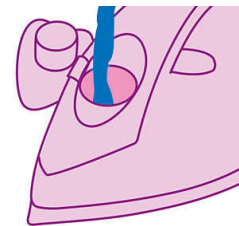

Dampfspitze

Steam tip

Die einzigartige Dampfspitze dieses Philips Bügeleisens läuft vorne an der Bügelsohle spitz zu und verfügt über lange Dampfschlitze in der Spitze der Bügelsohle. So wird auch das Bügeln schwer erreichbarer Stellen und kleinster

2600 W max

2.600 W für schnelles Aufheizen und optimale Leistung

Dampfleistung von bis zu 50 g/Min.

50g

Konstante Dampfleistung von bis zu 50 g/Min. – ideal zum Glätten aller Falten.

Dampfstoß von bis zu 180 g

180g boost

Die Dampfstoßfunktion kann zum vertikalen Bügeln und bei hartnäckigen Falten verwendet werden.

Leichte Befüllung

Sideways opening

Seitlich zu öffnende Füllabdeckung

Dampfbügeleisen

50 g/Min. Dampfleist., 180 g Dampfstoß SteamGlide Plus-Bügelsohle, Automatische Sicherheitsabschaltung, 2.600 Watt