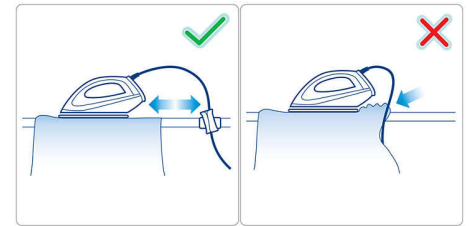

Easy to use

- Perfekt für alle Standard-Bügelbretter
- Entwickelt für Dampfbügeleisen

Keeps the cord out of the way

- Fixiert das Kabel, um zu verhindern, dass Falten in bereits gebügelte Teile der Kleidung kommen
- Verhindert ein Verknoten des Kabels beim Bügeln
- Verhindert das Bügeln oder Stolpern über das Kabel

PHILIPS

Daten

Größe und Gewicht

- Verpackungsabmessungen (B x H x L):
35 x 28 x 24 cm

- Produktabmessungen (B x H x L): 10 x 5 x 4,4 cm
- Gesamtgewicht mit Verpackung: 0,065 kg

GC013/00

Besonderheiten

Keine unerwünschten Falten

Die Kabelführung fixiert das Kabel an einer Stelle auf dem Bügelbrett, damit es das Kleidungsstück nicht versehentlich verzieht und Falten in bereits gebügelte Stellen macht.

Kein Kabelgewirr

Das Kabel verknötet sich nicht beim Bügeln.