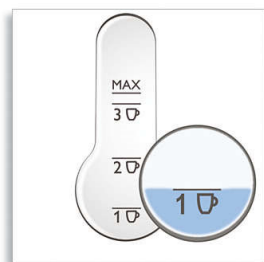

Seguro de usar

- Sistema de seguridad múltiple

Una experiencia sencilla

- Indicadores de nivel de agua fáciles de leer en ambos lados
- Tapa con bisagra y abertura grande para facilitar el rellenado y la limpieza
- Enrollador del cable de alimentación para guardar fácilmente
- La luz se ilumina cuando la pava está encendida
- Base sin cable con giro de 360° para levantar y colocar fácilmente

PHILIPS

Destacados

Indicador de una taza

Permite a los consumidores hervir la cantidad de agua que necesitan y, por lo tanto, ahorrar hasta un 50 % de energía y agua, lo que contribuye a un mejor entorno.

Luz piloto

La elegante luz azul del interruptor de Encendido/Apagado indica cuando el hervidor está encendido.

Tapa con bisagra

Tapa con bisagra y abertura grande para facilitar el rellenado y la limpieza, que también evita el contacto con el vapor.

Dimensiones

- Dimensiones del producto (ancho x profundidad x alto): 15,8 x 18,5 x 22 cm
- Dimensiones del empaque (ancho x profundidad x alto): 22,5 x 22,5 x 22,5 cm

Servicio

- Dos años de garantía en todo el mundo