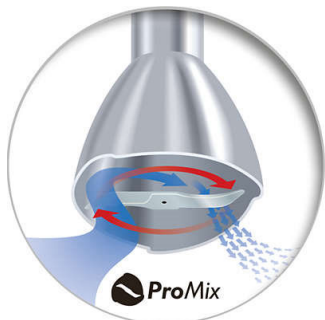

PHILIPS

Tyčový mixér

700 W, kovový nástavec Proměnlivá rychlost a režim Turbo, Dvojitá šlehací metla, sekáček, nádobka

HR1646/00

Přednosti

Technologie mixování ProMix

Technologie Philips ProMix vyvíjená ve spolupráci s prestižní Univerzitou Stuttgart je unikátní, pokročilou technologií, která používá trojúhelníkový tvar k vytvoření optimálního toku jídla a poskytuje vyšší výkon pro rychlejší a konzistentnější mixování.