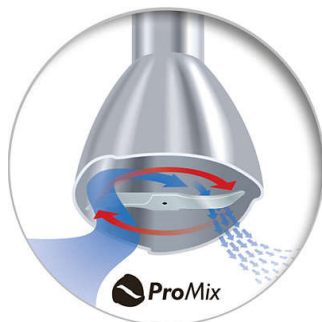

- Výkonný 550W motor

PHILIPS

Tyčový mixér
550 W, kovový nástavec ProMix, Nádobka 0,5 l, 1 rychlost

Přednosti

Dvoutlačítkový uvolňovací systém

Díky dvoutlačítkovému uvolňovacímu systému ručního mixéru Philips je snadné sejmut nástavec a mixér vyčistit.

Jeden přepínač

Jeden přepínač pro snadné použití.

Tenká rukojeť

Tyčový mixér Daily Collection má tenkou rukojeť, která padne do každé ruky.

Výkonný 550W motor

550 W

Výkonný 550W motor pro ty nejužší ingredience.

Technologie mixování ProMix

Technologie Philips ProMix vyvíjená ve spolupráci s prestižní Univerzitou Stuttgart je unikátní, pokročilou technologií, která používá trojúhelníkový tvar k vytvoření optimálního toku jídla a poskytuje vyšší výkon pro rychlejší a konzistentnější mixování.

HR1604/90

Specifikace

Příslušenství

- Nádobka: 0,5 l

Konstrukční specifikace

- Materiál krytu: PP a guma
- Barva(y): Černá
- Materiál tyče: Kov
- Materiál nože: Nerezová ocel
- Materiál nádoby: SAN

Obecné specifikace