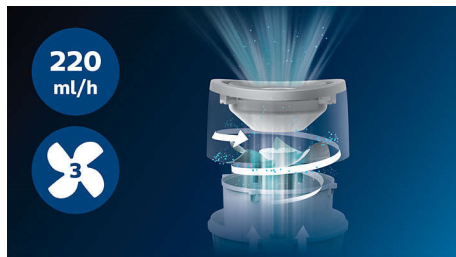

Zvlhčovač vzduchu s technologií NanoCloud

Zvlhčuje místnosti o rozloze až 25 m² Rychlost zvlhčování vzduchu 220 ml/h, Automatický režim, Automatické nastavení vlhkosti

Přednosti

HU4803/01

Účinné zvlhčování

3 rychlosti ventilátoru a automatické nastavení poskytují výkon a pohodlí, které si zvolíte. S výkonem až 220 ml/h efektivně zvlhčuje jakoukoli místnost do 25 m². (2,3)